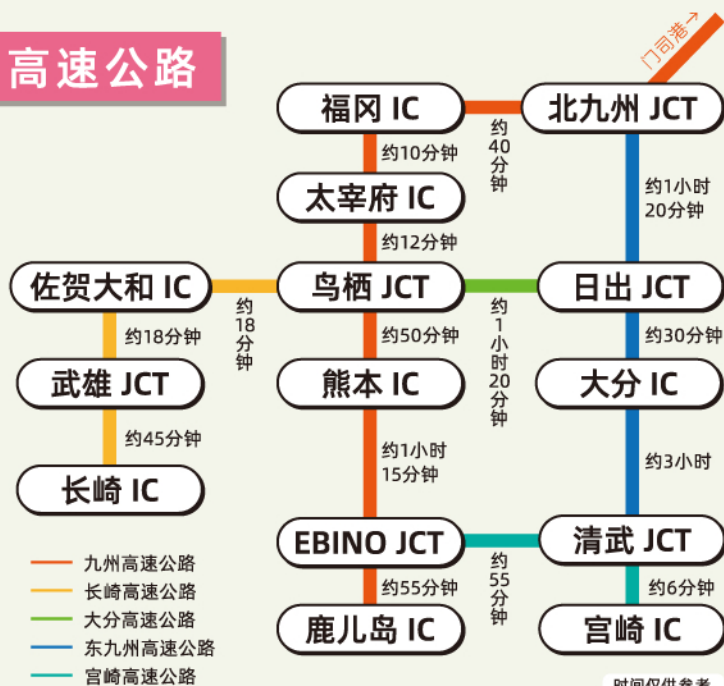

高速公路

KTO 九州観光機構
KYUSHU TOURISM ORGANIZATION

福岡市中央区渡边通 2-1-82 电气大楼共创馆 7 楼
TEL:092-751-2947 FAX:092-751-2944