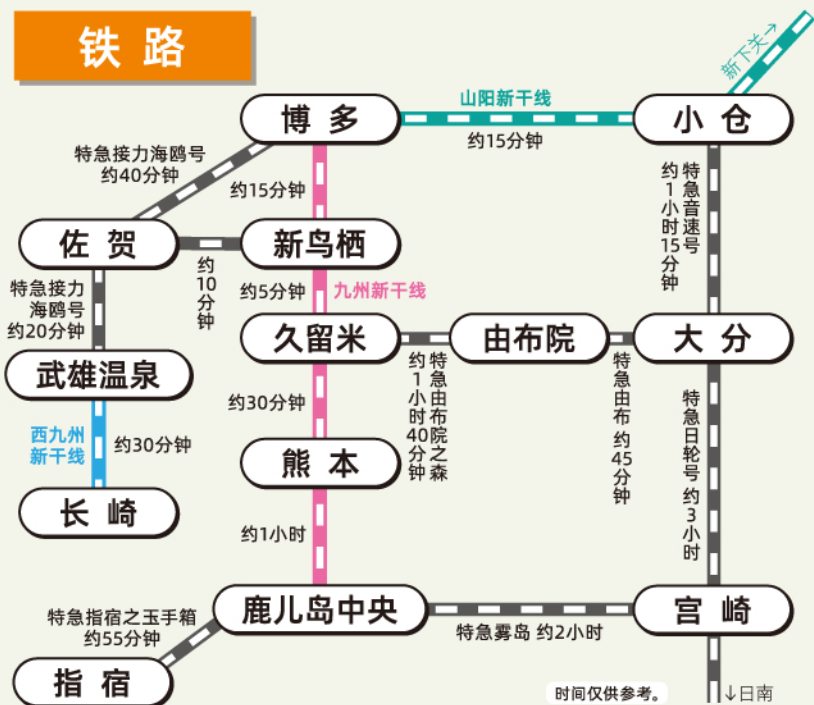

# 九州 旅游 地图

©宮崎県観光協会

©熊本県観光連盟

©K.P.V.B.

Relax & Rejoice  
ONSEN ISLAND KYUSHU  
JAPAN

# 九州的交通

## 铁路